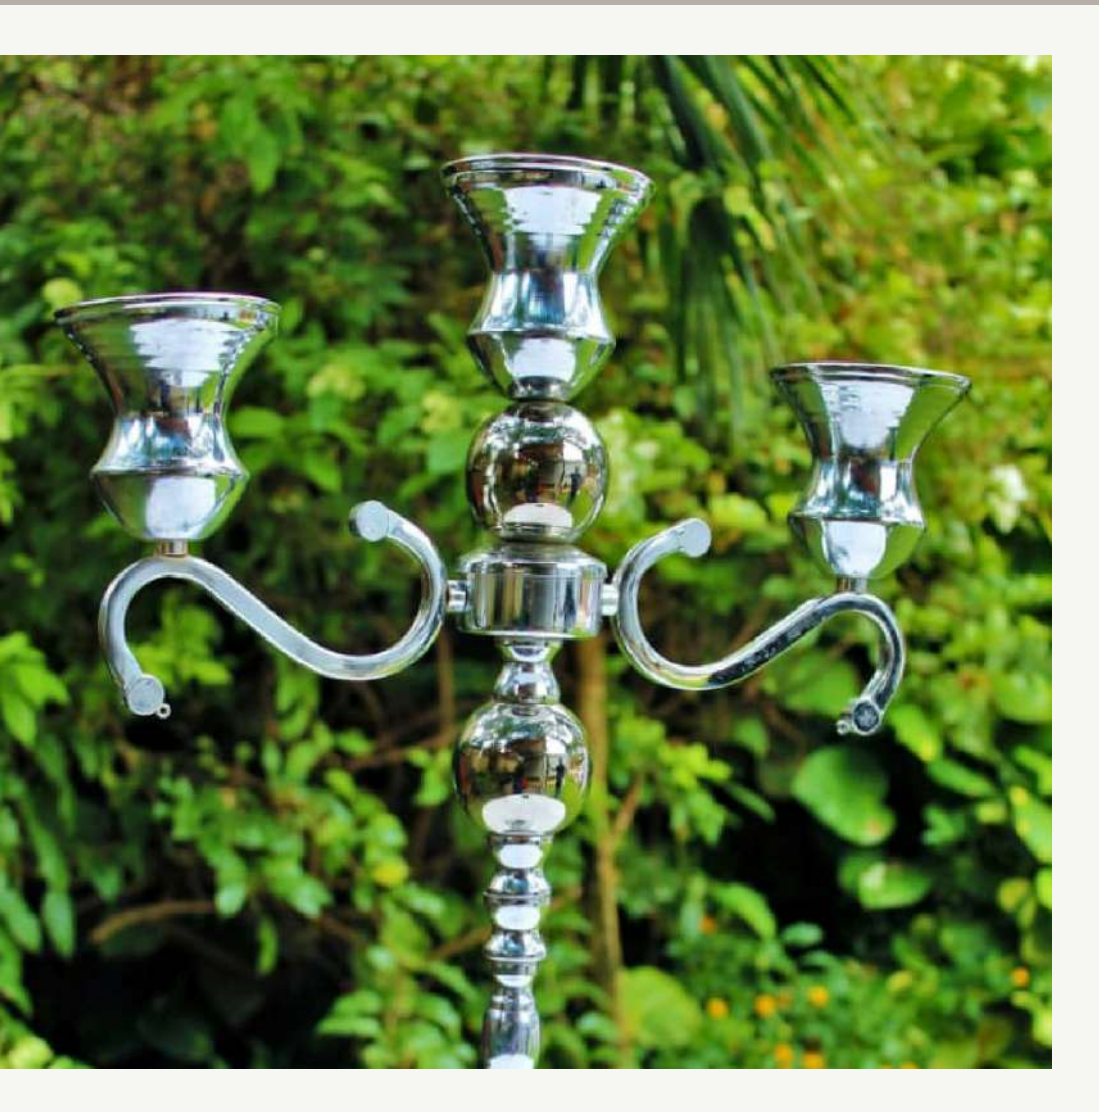

CHANDELIER

Articles

Nos lustres luxueux transformeront n'importe quel décor de table en un décor inoubliable.