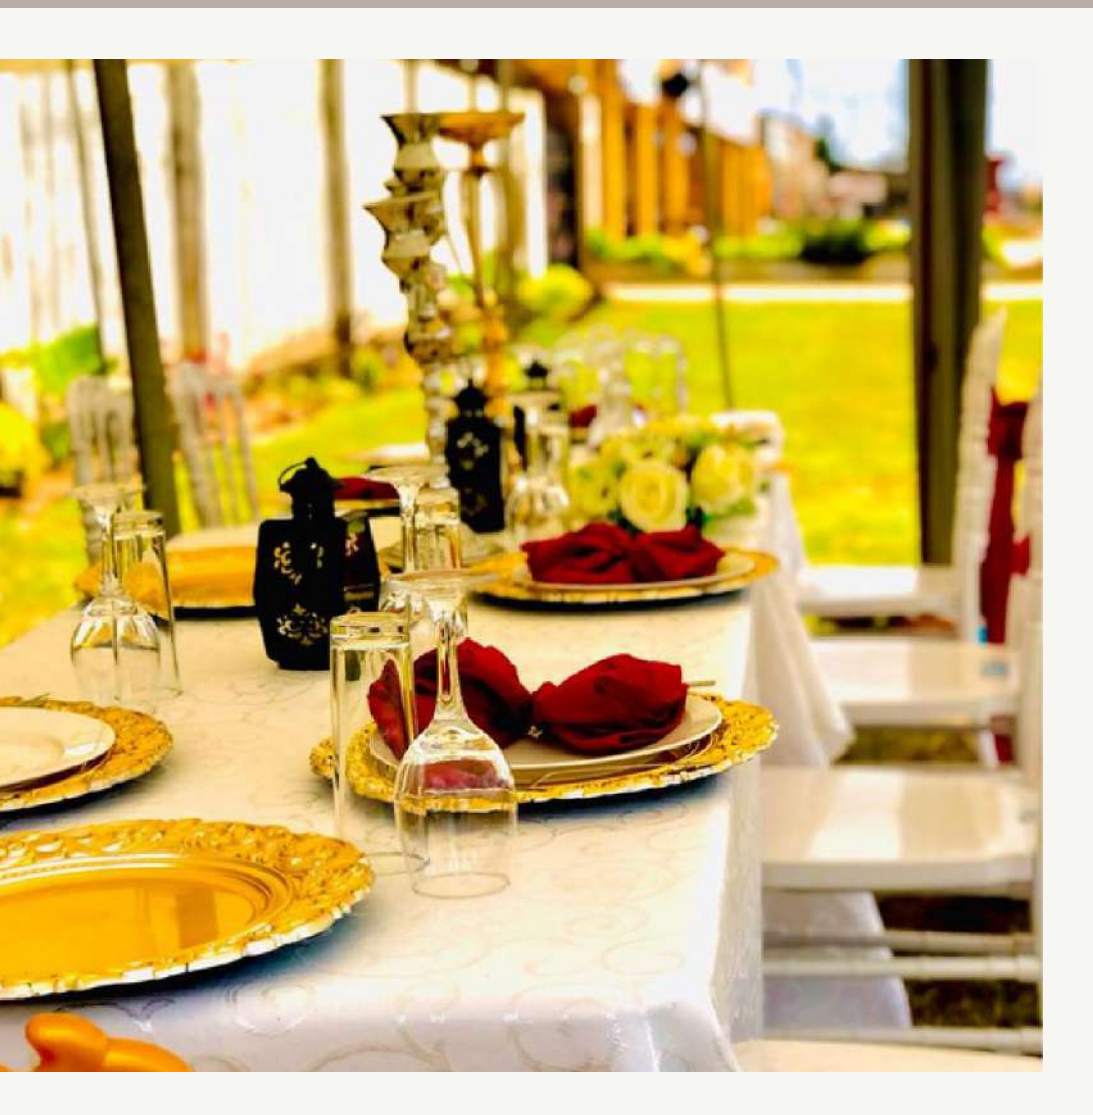

TABLE

Articles

Nous avons différents types de tables de bonne qualité pour tous les types d'événements.