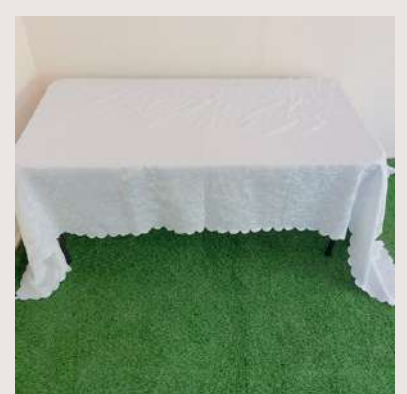

NAPPE RECTANGULAIRE ENFANT

DESCRIPTION: BLANC, 160 CM

PRIX: 1$